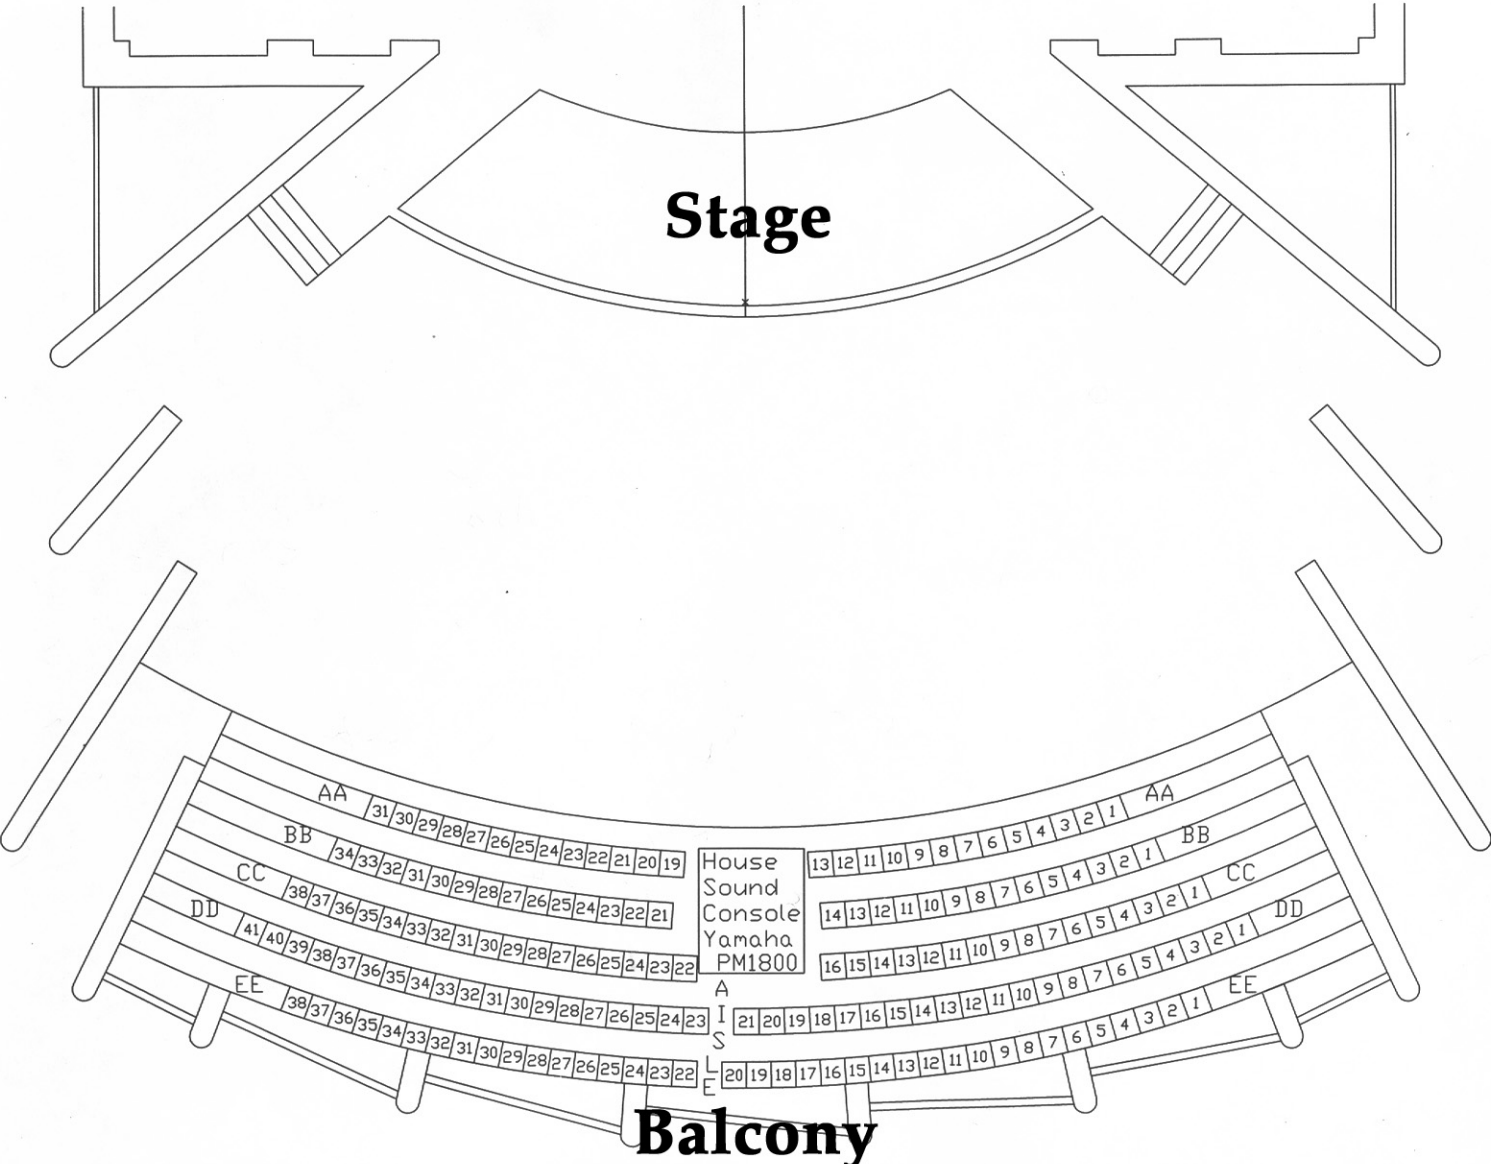

**Stage**

House  
Sound  
Console  
Yamaha  
PM1800

**Balcony**

AA

31 30 29 28 27 26 25 24 23 22 21 20 19

BB

34 33 32 31 30 29 28 27 26 25 24 23 22 21

CC

38 37 36 35 34 33 32 31 30 29 28 27 26 25 24 23 22

DD

41 40 39 38 37 36 35 34 33 32 31 30 29 28 27 26 25 24 23 22

EE

38 37 36 35 34 33 32 31 30 29 28 27 26 25 24 23

AA

13 12 11 10 9 8 7 6 5 4 3 2 1

BB

14 13 12 11 10 9 8 7 6 5 4 3 2 1

CC

16 15 14 13 12 11 10 9 8 7 6 5 4 3 2 1

DD

21 20 19 18 17 16 15 14 13 12 11 10 9 8 7 6 5 4 3 2 1

EE

A  
I  
S  
L  
E

20 19 18 17 16 15 14 13 12 11 10 9 8 7 6 5 4 3 2 1